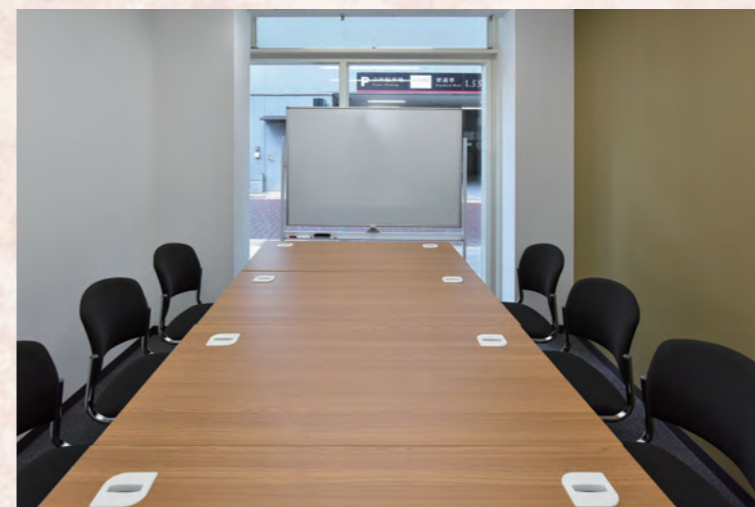

オープンオフィス 郡山駅前1丁目 OPEN!

9月1日、エリート28ビルに「オープンオフィス郡山駅前1丁目」がOPEN致しました。

エリートビルでは、JR郡山駅正面のエリート30ビル2・3階「リージャス郡山駅前ビジネスセンター」に続く、2拠点目のレンタルオフィスになります。

オープンオフィスは、柔軟な契約、全て含まれるシンプルな料金形態、24時間・365日利用可能な快適なオフィス空間です。オフィス家具と高速インターネット (Wi-Fi完備) が用意されており、初期費用や固定費を大幅に削減できます。さらに、1ヶ月から数年

まで自在な契約期間と、1名様から対応可能な豊富なオフィスバリエーションがあり、ビジネス成長に柔軟に対応します。

昨今の働き方改革の推進や企業の「オフィス分散化」や「コンパクト化」が広まりつつある中、様々な働き方ができる「ハイブリットワーク」の需要が高まっています。エリートグループでは時代と共に変化する需要に合わせ、改修・開発を行ってまいります。

郡山駅から徒歩2分という高利便性で、 あなたのビジネスをさらに飛躍させます。

01

イベントスペース情報 エリートパーク10

今年の夏もイベントスペースでは、エリート26ビルテナントのパーマリオ様が「JUICE BOX」を出店してくださいました。

記録的な猛暑日が続く中、新鮮なフルーツの冷たい生搾りジュースが味わえるとあり、多くのお客様で賑わっていました。

9月1日～10日、「ゼロスポ鍼灸接骨院」様にご利用いただきました。

身体の悩みを聞いて、無料体験会を行っていました。特に肩こりや腰痛に特化されているとの事で、相談されている方も多くいらっしゃいました。